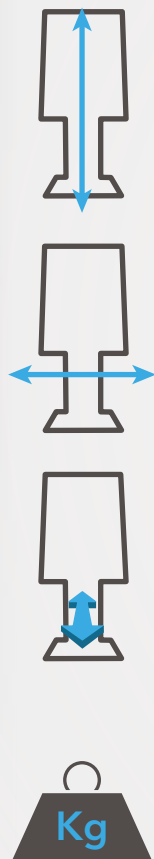

DIMENSIONS

80°

TOTEM TACTILE ELC2

	32"	40"	46"	48"	55"	65"	75"
Height	146 cm	157,9 cm	170 cm		178 cm		
Width	90 cm	112,4 cm	125 cm		145 cm		
Depth	58 cm	67,6 cm	71,5 cm		72 cm		
Weight	160 kg	220 kg	220 kg		250 kg		

PORTRAIT