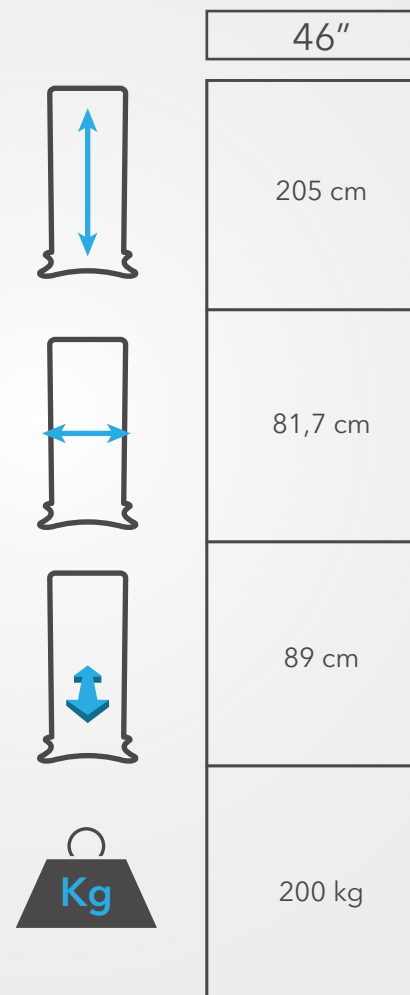

TOTEM OUTDOOR

46"

TAILLE
D'ECRAN

CARACTÉRISTIQUES

Ecran Full HD

Vitre securit
4 mm

Étanchéité
cèrtifiée IP67

Porte d'accès
sècurisée

CONNECTIQUES INTERNES

- RJ45
- WIFI
- DVI
- VGA
- HDMI
- DISPLAY PORT
- USB 2.0 et 3.0

Ces connectiques sont situées à l'intérieur du pied sur le PC.

CONFIGURATION INITIALE

- Intel core i7
- 8Go RAM
- DD 500 Go SATA
- Windows 10 Pro 64 bits (upgrade possible)
- Résolution de base 1920 x 1080

Ecran 4K

Technologie capacitive projetée
(techno smartphone)

Connectiques externes
(USB - HDMI - JACK 3,5 mm / etc)

Possibilité d'améliorer les performances graphiques

Option Roulettes disponible

Caisse de transport

DIMENSIONS

TOTEM **OUTDOOR** TACTILE

[Fiche produit](#)