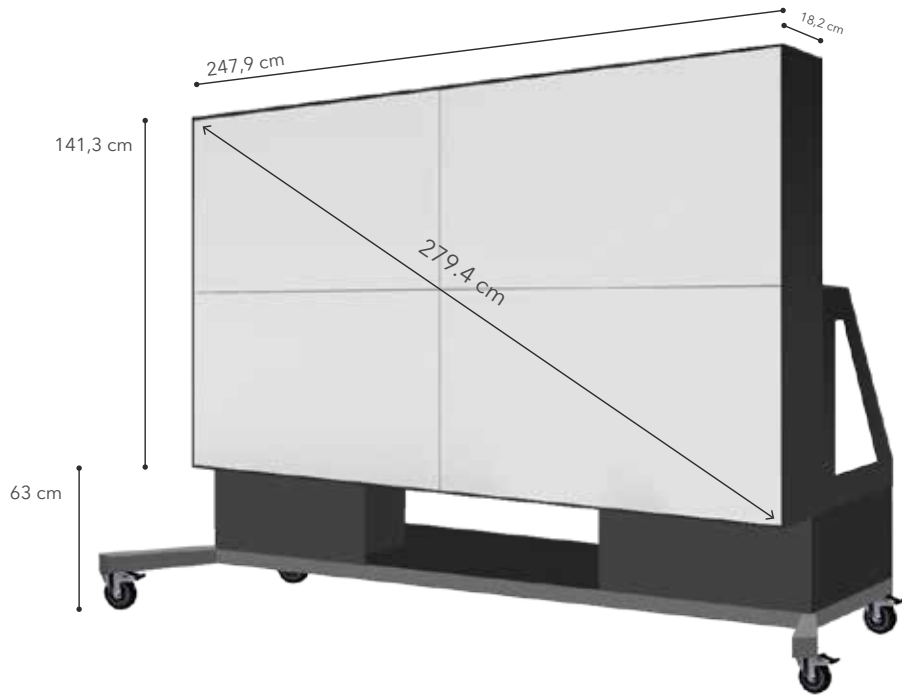

# DIMENSIONS

MUR D'IMAGES TACTILE

201,5 cm
283,3 cm
88,4 cm
320 kg